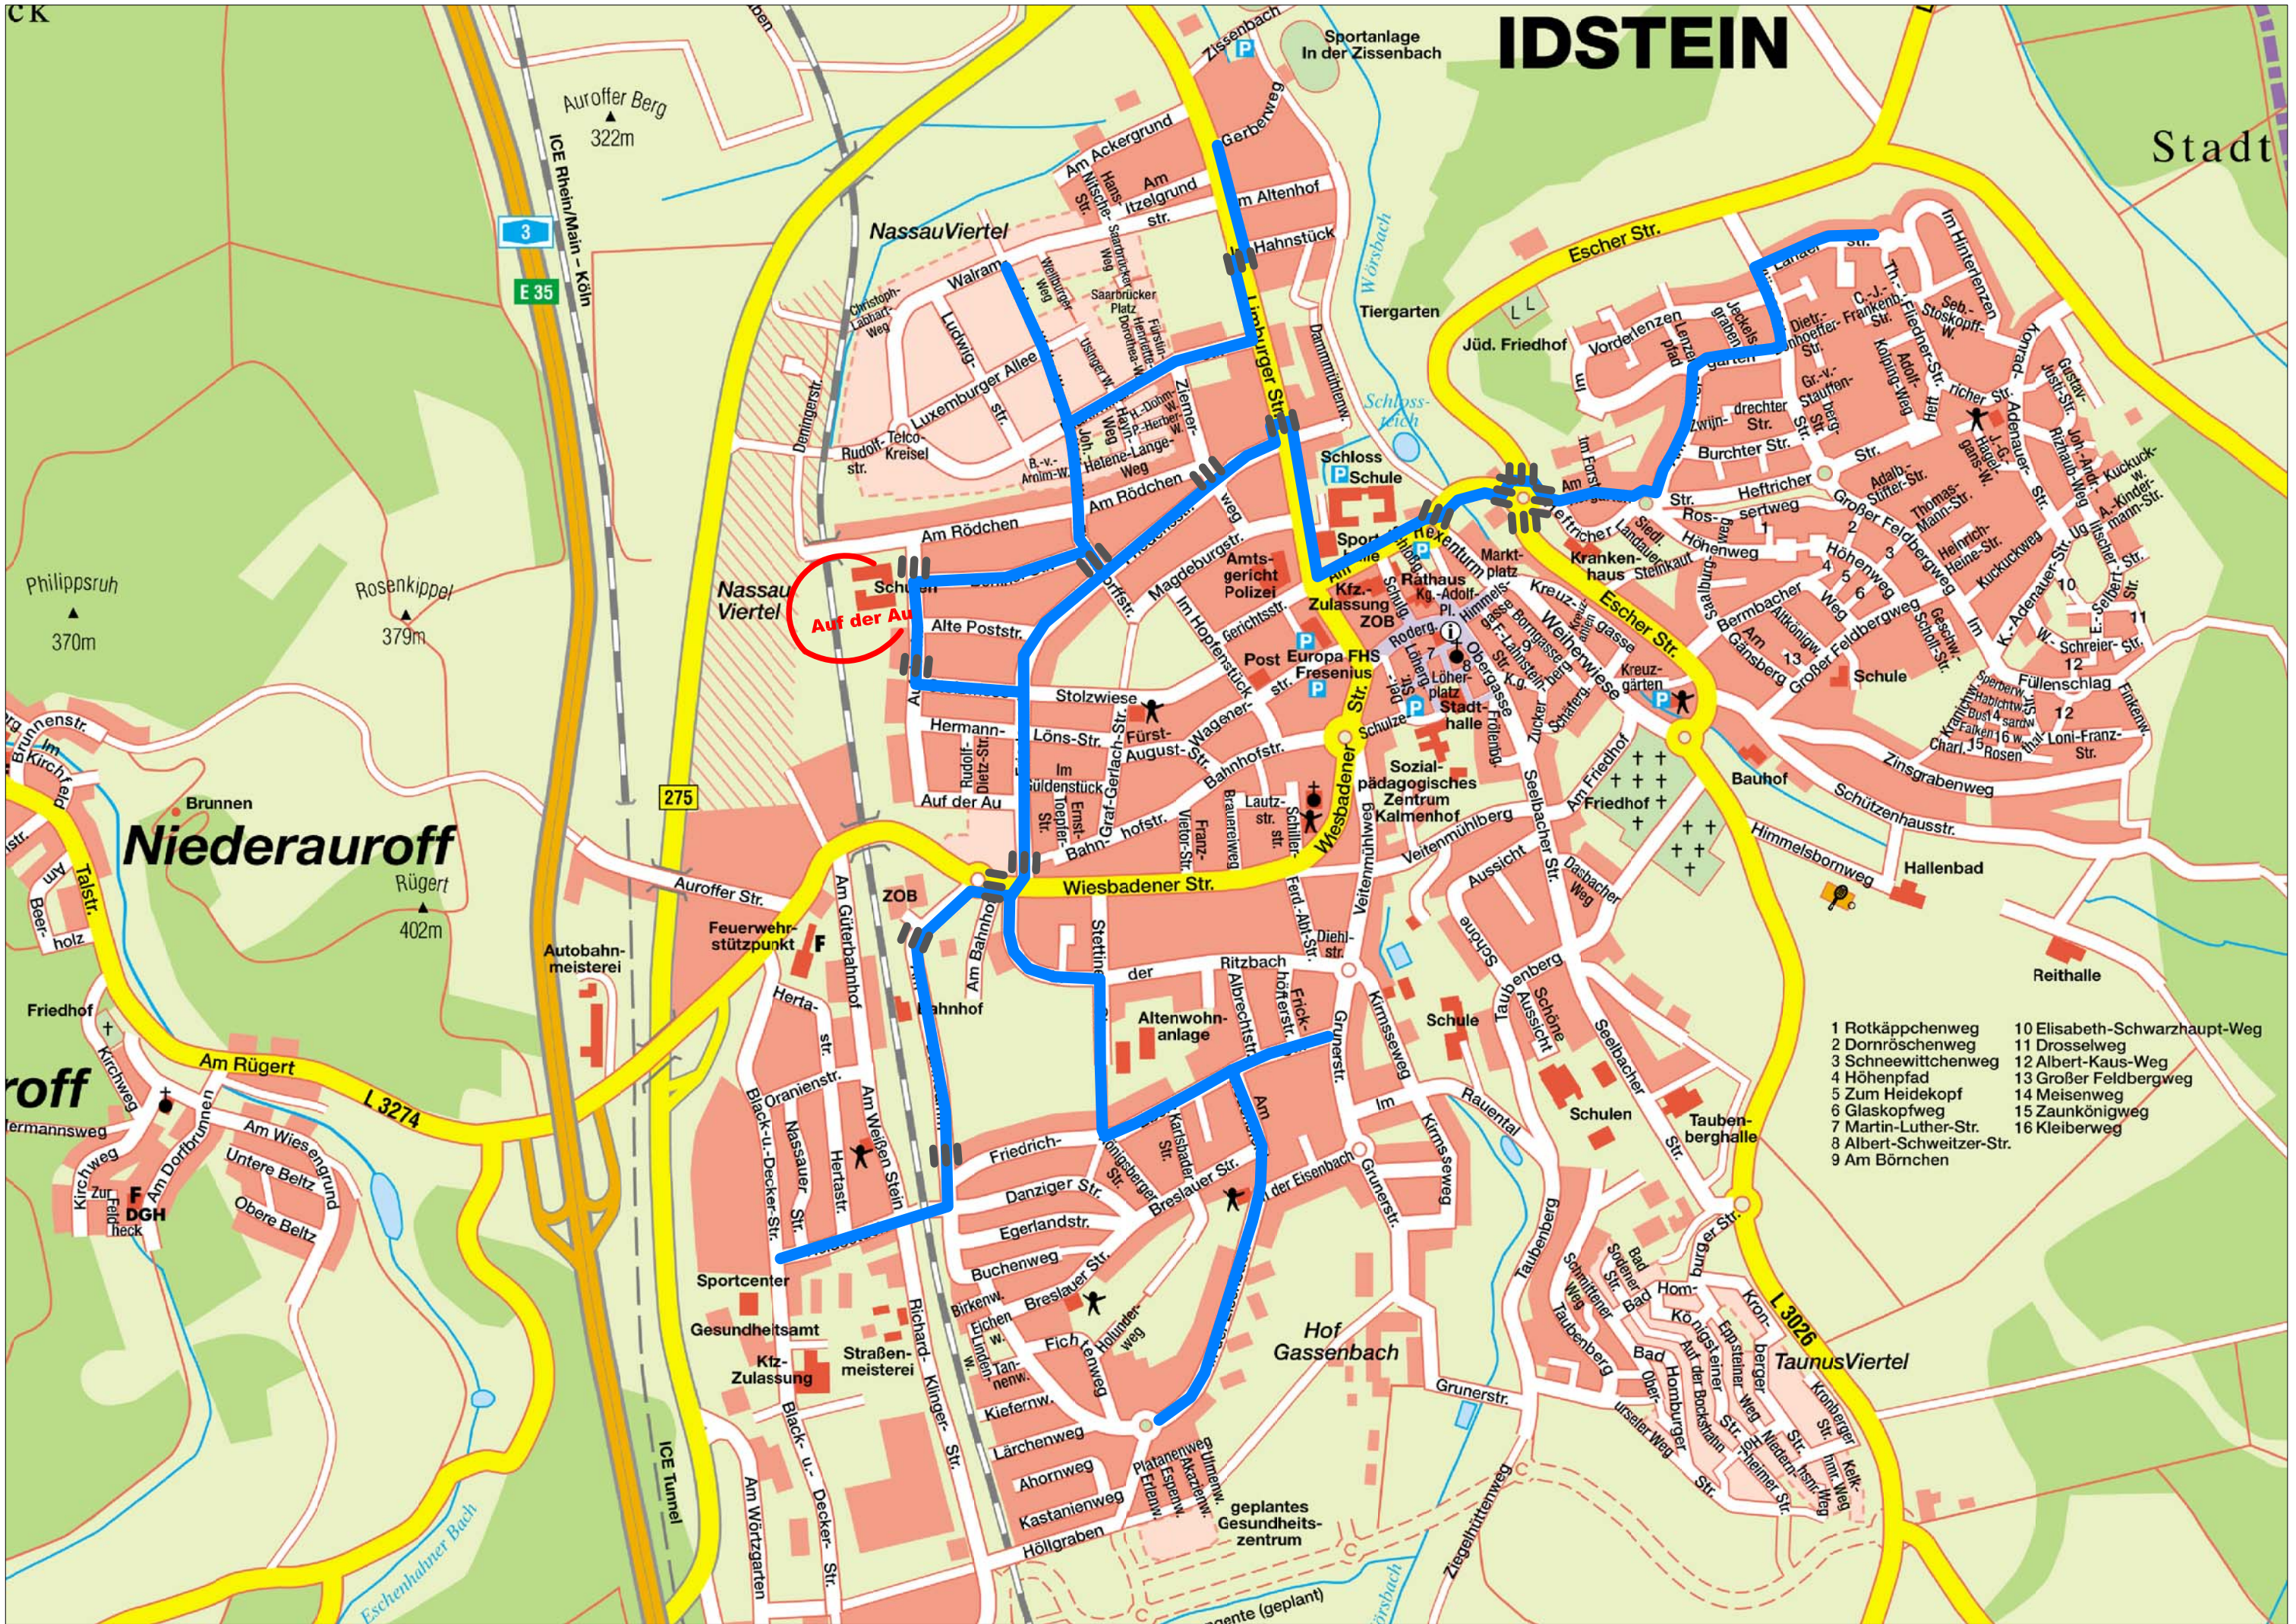

IDSTEIN

Stadt

Auf der Au

- 1 Rotkäppchenweg
- 2 Dornröschenweg
- 3 Schneewittchenweg
- 4 Höhenpfad
- 5 Zum Heidekopf
- 6 Glaskopfweg
- 7 Martin-Luther-Str.
- 8 Albert-Schweitzer-Str.
- 9 Am Börnchen
- 10 Elisabeth-Schwarzhaupt-Weg
- 11 Drosselweg
- 12 Albert-Kaus-Weg
- 13 Großer Feldbergweg
- 14 Meisenweg
- 15 Zaunkönigweg
- 16 Kleiberweg